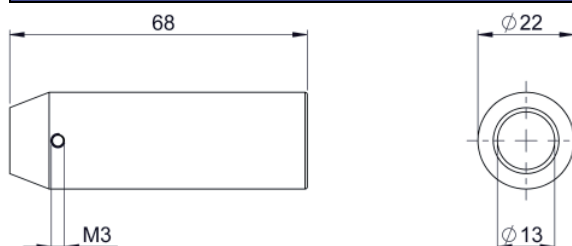

Art.-Nr.: 100-002917

Light Guide Accessories

Focus Optic f30

Technical Specifications:

Weight:	0,032kg,
Dimensions:	Ø: 22mm Length: 68mm
Aperture angle:	2φ / 2 up to about 20°
Clamping diameter:	Ø: 13mm
Material:	aluminium und glass
Colour:	black

Suitable to Gooseneck Light Guides...

Art.-No.:

Semi-rigid 3-armed	450mm / Ø4,5	100-002913
Semi-rigid 2-armed	450mm / Ø4,5	100-002929
Semi-rigid 1-armed	450mm / Ø4,5	100-003622
Semi-rigid 1-armed	600mm / Ø4,5	100-003873
Semi-rigid 2-armed	600mm / Ø4,5	100-003875
Semi-rigid 3-armed	600mm / Ø4,5	100-003876
Flexible 1-armed	800mm / Ø4,5	100-003900
Flexible 2-armed	800mm / Ø4,5	100-003901
Flexible 3-armed	800mm / Ø4,5	100-003902
Flexible 1-armed	1200mm / Ø4,5	100-003903
Flexible 2-armed	1200mm / Ø4,5	100-003904
Flexible 3-armed	1200mm / Ø4,5	100-003905
Flexible 1-armed	1600mm / Ø4,5	100-003906
Flexible 2-armed	1600mm / Ø4,5	100-003907
Flexible 3-armed	1600mm / Ø4,5	100-003908
Semi-rigid 2-armed	330mm / Ø4,5 feed line 750mm	100-006017

Package Contents:

1x Focus Optic

Delivery Information:

Size with packaging: (L x W x H)	140 x 100 x 40mm
Weight with packaging:	0,082kg
Customs tariff number:	90019000
Available:	on stock

Dimension Drawing: all data in mm