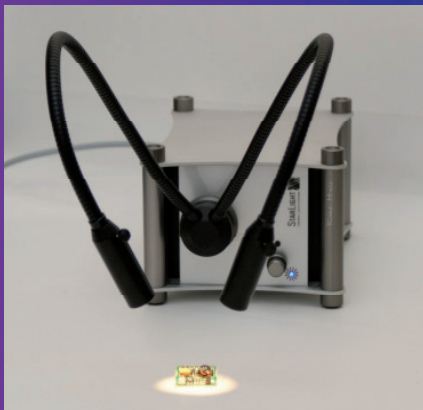

Art.-Nr.: 100-002917

Lichtleiter-Zubehör

Fokussier-Optik f30

Technische Daten:

Gewicht:	0,032kg,
Abmessungen:	Ø: 22mm Länge: 68mm
Öffnungswinkel:	2φ / 2 bis zu ca. 20°
Klemmdurchmesser:	Ø: 13mm
Material:	Aluminium und Glas
Farbe:	schwarz

Passend zu folgenden SL-Lichtleitern ... Art.-Nr.:

Halbstarr 3-armig	450mm / Ø4,5	100-002913
Halbstarr 2-armig	450mm / Ø4,5	100-002929
Halbstarr 1-armig	450mm / Ø4,5	100-003622
Halbstarr 1-armig	600mm / Ø4,5	100-003873
Halbstarr 2-armig	600mm / Ø4,5	100-003875
Halbstarr 3-armig	600mm / Ø4,5	100-003876
Flexibel 1-armig	800mm / Ø4,5	100-003900
Flexibel 2-armig	800mm / Ø4,5	100-003901
Flexibel 3-armig	800mm / Ø4,5	100-003902
Flexibel 1-armig	1200mm / Ø4,5	100-003903
Flexibel 2-armig	1200mm / Ø4,5	100-003904
Flexibel 3-armig	1200mm / Ø4,5	100-003905
Flexibel 1-armig	1600mm / Ø4,5	100-003906
Flexibel 2-armig	1600mm / Ø4,5	100-003907
Flexibel 3-armig	1600mm / Ø4,5	100-003908
Halbstarr 2-armig	330mm / Ø4,5 Zuleitung 750mm	100-006017

Lieferumfang:

1x Fokussier-Optik (Art.-Nr.: 100-002917)

Lieferinformation:

Größe mit Verpackung: (L x B x H)	140 x 100 x 40mm
Gewicht mit Verpackung:	0,082kg
Zolltarifnummer:	90019000
Verfügbarkeit:	auf Lager

Art.-Nr.: 100-002917

Light Guide Accessories

Focus Optic f30

Technical Specifications:

Weight:	0,032kg,
Dimensions:	Ø: 22mm Length: 68mm
Aperture angle:	2φ / 2 up to about 20°
Clamping diameter:	Ø: 13mm
Material:	aluminium und glass
Colour:	black