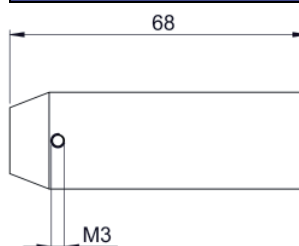

Maßzeichnung: alle Angaben in mm

MADE
IN
GERMANY

Vertrieb:
beta SENSORIK GmbH
Hummendorfer Straße 74 · 96317 Kronach
Telefon 0 92 61 9 66 07-0
Telefax 0 92 61 9 66 07-11
briefkasten@betasensorik.de · www.betasensorik.de